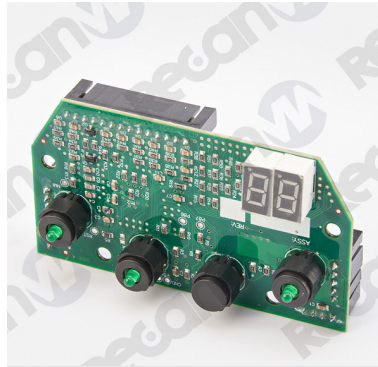

**Joystick de 1 Eje - Genie**

**Modelos:** GR-20J, GR-26J

Ref. Recanvia: 4625-020  
Ref. Origen: 234923

**Joystick de 1 Eje - Genie**

**Modelos:** Z30-20N, Z34-22N y Z45-25JDC

Ref. Recanvia: 4625-021  
Ref. Origen: 62161

**Joystick de 1 Eje - Genie**

**Modelos:** Tijeras eléctricas y diesel

Ref. Recanvia: 4625-022  
Ref. Origen: 42032

**Joystick de 1 Eje - Genie**

**Modelos:** Z45/22DC 2WD, Z34/22N, Z34/22DC, Z30/20N y Z30/20N RJ

## Cable control - Genie

Modelos: Cable de control caja de mandos

Ref. Recanvia: 4625-024  
Ref. Origen: 109503