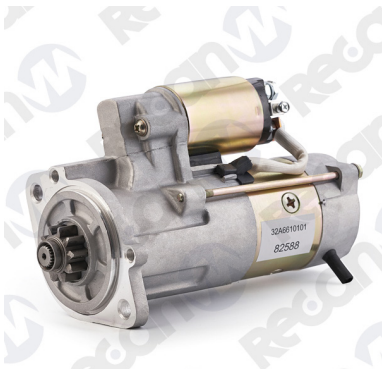

32A66-10101

**Starter motor
Mitsubishi 12V 2.2 KW**

Mitsubishi S4S and S4Q2