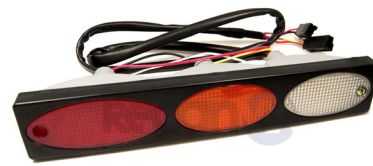

12V-80V 42W

1001-016

**Piloto trasero
Rojo-Amabar**

12V-50V

1001-014

**Piloto trasero
Redondo Led**

12-30V

1001-015

**Piloto trasero
Combinado Led**

12-30V

FAROS DE TRABAJO Y PILOTOS TRASEROS

26550-50K00
**Piloto trasero
Nissan**
J01S y J02S

26550-FK100
**Piloto trasero
Nissan**
D01S y D02S

26550-GA10A
**Piloto trasero
Nissan**
TX

56630-23600-71
**Piloto trasero
Toyota**
6FDF15/25/30

56640-26600-71
**Faro de trabajo
Toyota**
8FGF/FC18/25/30

56630-26600-71
**Faro de trabajo
Toyota**
8FGF/FC18/25/30

0515308000
**Piloto trasero
Mitsubishi**
FD15-30N