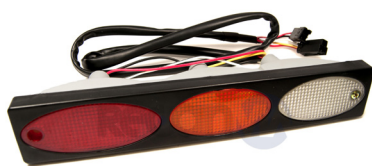

12V-80V 42W

1001-016

**Piloto trasero
Rojo-Amabar**

12V-50V

1001-014

**Piloto trasero
Redondo Led**

12-30V

1001-015

**Piloto trasero
Combinado Led**

12-30V

FAROS DE TRABAJO Y PILOTOS TRASEROS

26550-50K00
**Piloto trasero
Nissan**
J01S y J02S

26550-FK100
**Piloto trasero
Nissan**
D01S y D02S

26550-GA10A
**Piloto trasero
Nissan**
TX