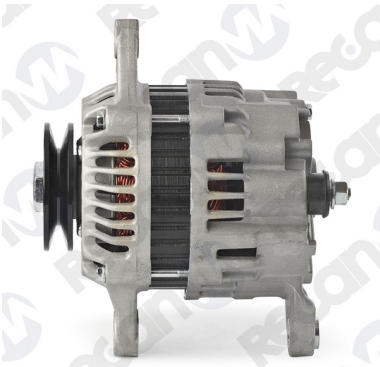

NUESTROS SERVICIOS

- Venta y distribución de recambios
- Gestión de embalajes y etiquetas
- Búsqueda de productos
- Fabricación de piezas a medida
- Venta de maquinaria

ALTERNADORES

23100-FU410

**Alternador Nissan 12V
50A**

Nissan K21, K25, H25 y
H20-II

23100-7T403

**Alternador Nissan 12V
60A**

Nissan TD27 y QD32

27060-78203-71

**Alternador Toyota 12V
50A**

Toyota 14Z, 13Z, 15Z, 2Z y 1DZ

27060-78305-71

**Alternador Nissan 12V
40A**

Toyota 1DZ, 1Z, 2Z, 2J, 11Z, 3F,
2Z y 13Z

34468-28200

**Alternador Mitsubishi
12V 40A**

Mitsubishi 4DQ7, S4S y S4E

32A68-10201

**Alternador Mitsubishi
12V 50A**

Mitsubishi S4Q2 y S4S

32A68-00302

**Alternador Mitsubishi
12V 50A**

Mitsubishi S4Q2, S4S y S4L

0009710393

**Alternador Linde 12V
65A**

VW

2871A161R

**Alternador Linde 12V
65A**